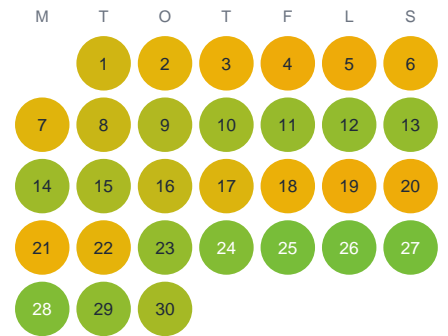

Huggtabell 2026 — Bredabäck

Bredabäck · Kronoberg · huggtabell.se · modell v1 (2026-06)

Januari

Februari

Mars

April

Maj

Juni

Juli

Augusti

September

Oktober

November

December