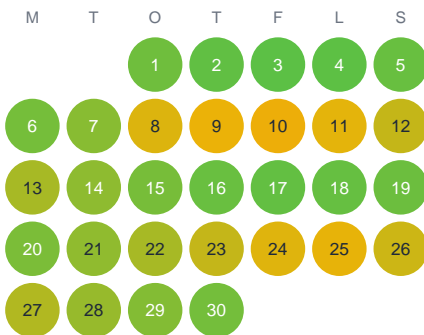

Huggtabell 2026 — Brömseback

Brömseback · Blekinge · huggtabell.se · modell v1 (2026-06)

Januari

Februari

Mars

April

Maj

Juni

Juli

Augusti

September

Oktober

November

December