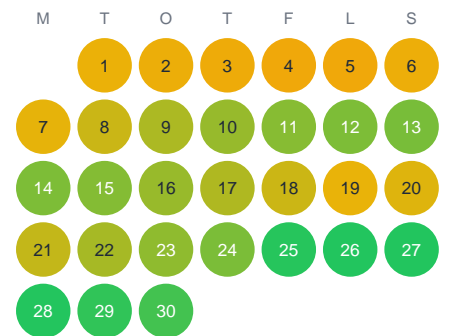

Huggtabell 2026 — Brömseback

Brömseback · Blekinge · huggtabell.se · modell v1 (2026-06)

Januari

Februari

Mars

April

Maj

Juni

Juli

Augusti

September

Oktober

November

December