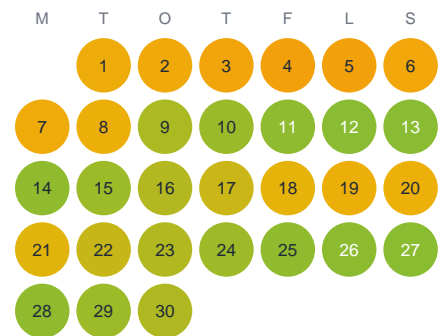

Huggtabell 2026 — Brännmyrb

Brännmyrb · Gävleborg · huggtabell.se · modell v1 (2026-06)

Januari

Februari

Mars

April

Maj

Juni

Juli

Augusti

September

Oktober

November

December