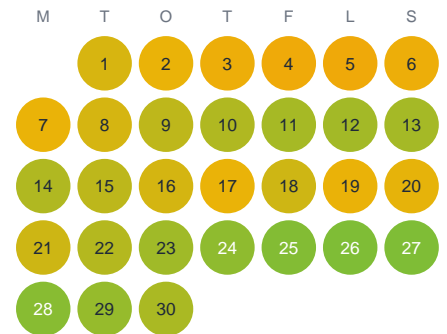

Huggtabell 2026 — Bränningeån

Bränningeån · Stockholm · huggtabell.se · modell v1 (2026-06)

Januari

Februari

Mars

April

Maj

Juni

Juli

Augusti

September

Oktober

November

December