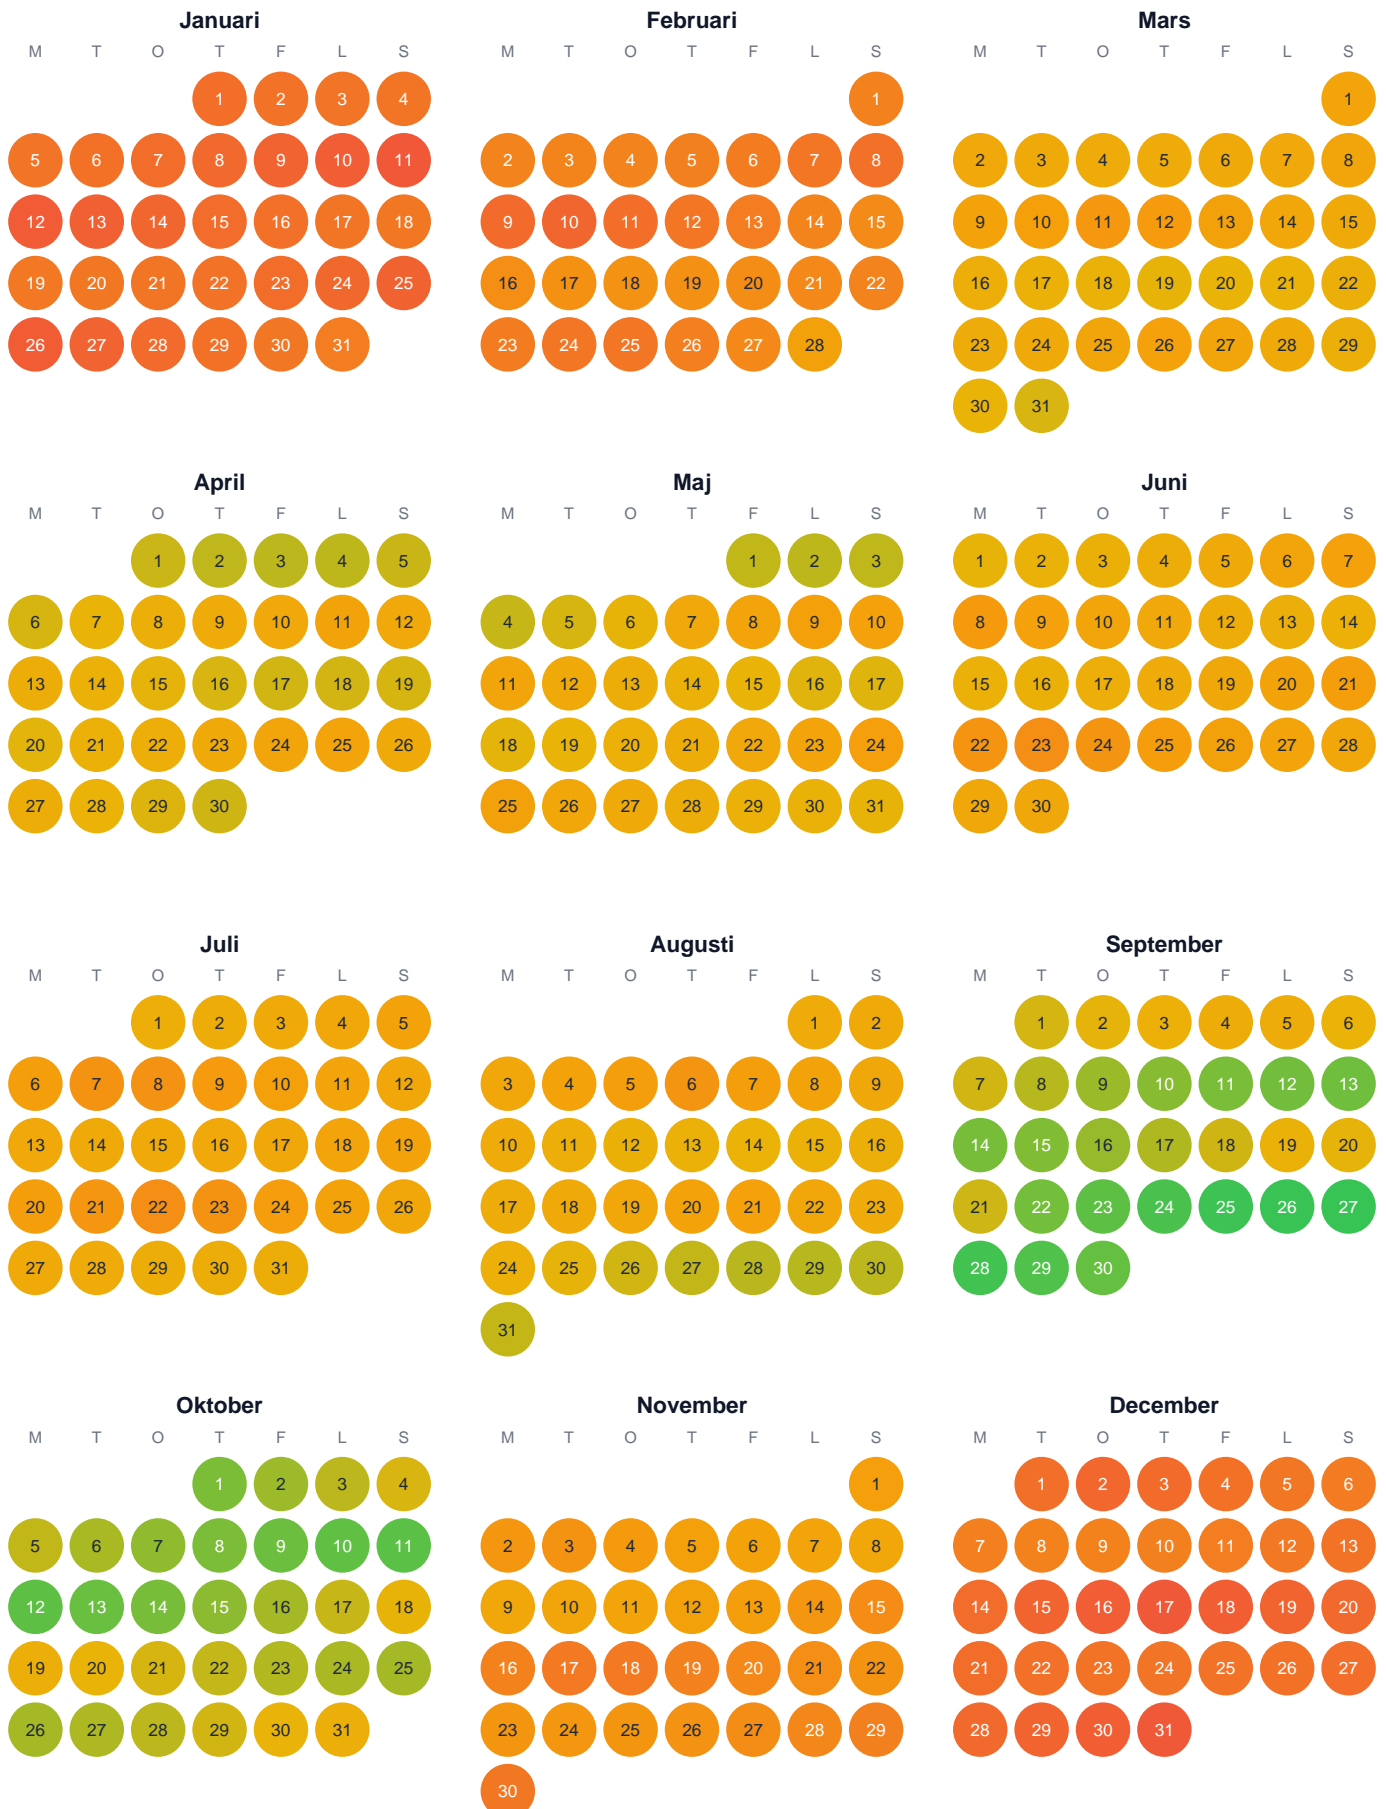

# Huggtabell 2026 — Botorpsströmmen

Botorpsströmmen · Kalmar · huggtabell.se · modell v1 (2026-06)

Trög  Topp