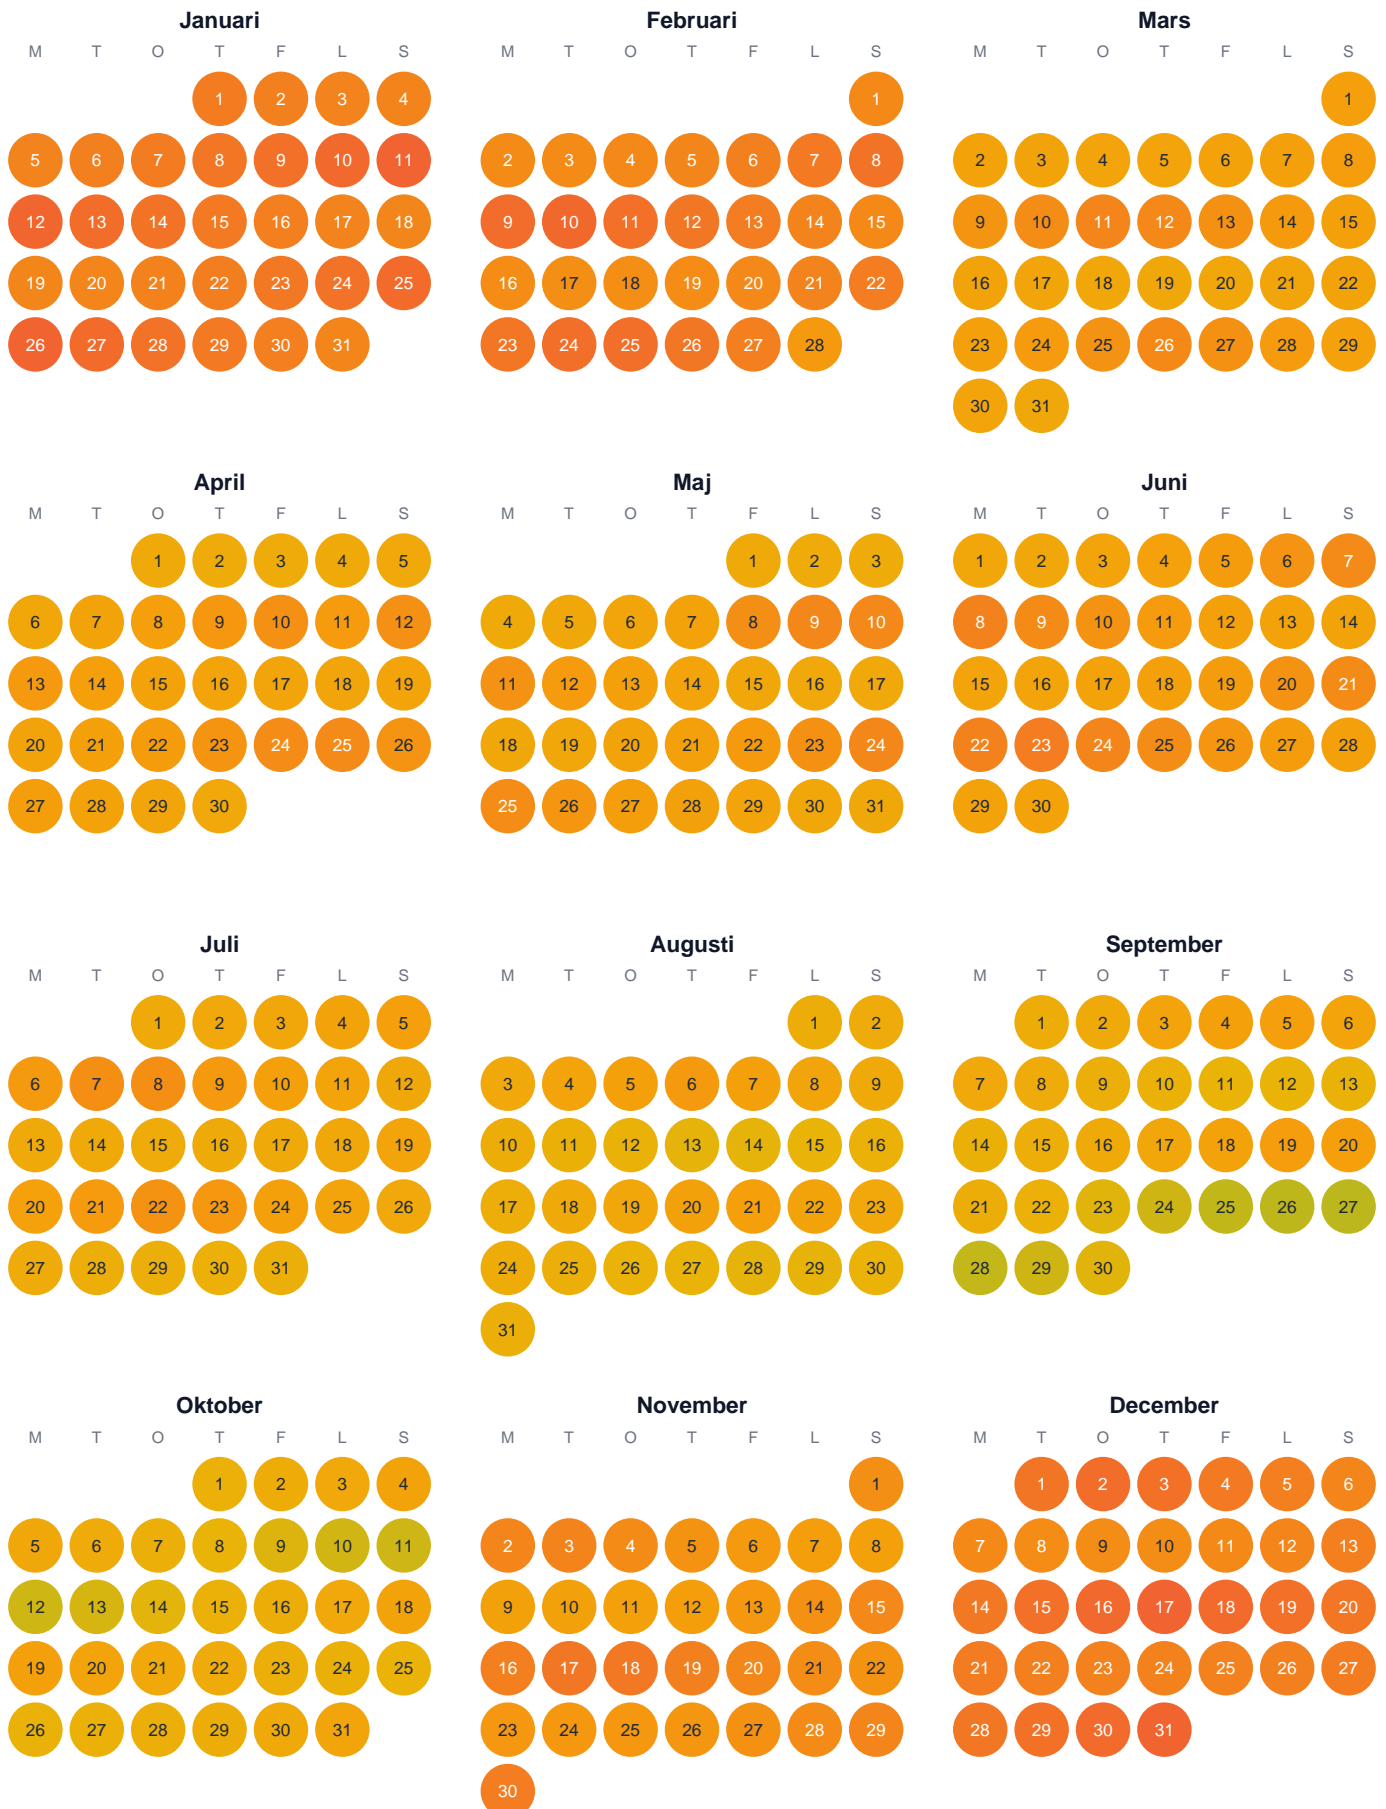

Huggtabell 2026 — Botorpsströmmen

Botorpsströmmen · Kalmar · huggtabell.se · modell v1 (2026-06)

Trög Topp