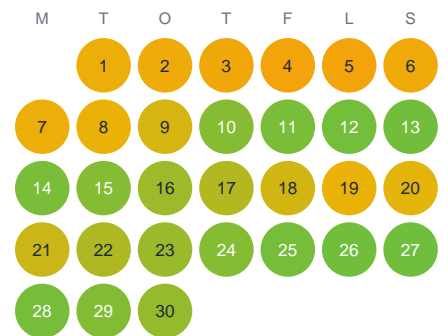

Huggtabell 2026 — Norrån

Norrån · Gävleborg · huggtabell.se · modell v1 (2026-06)

Januari

Februari

Mars

April

Maj

Juni

Juli

Augusti

September

Oktober

November

December