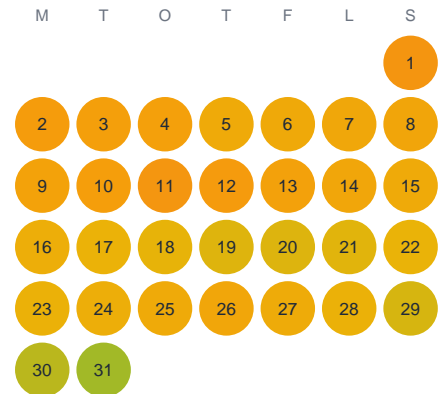

Huggtabell 2026 — Blekvasslan

Blekvasslan · Dalarna · huggtabell.se · modell v1 (2026-06)

Januari

Februari

Mars

April

Maj

Juni

Juli

Augusti

September

Oktober

November

December