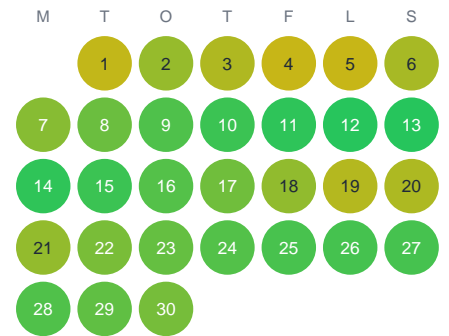

Huggtabell 2026 — Bleckåsan

Bleckåsan · Jämtland · huggtabell.se · modell v1 (2026-06)

Januari

Februari

Mars

April

Maj

Juni

Juli

Augusti

September

Oktober

November

December