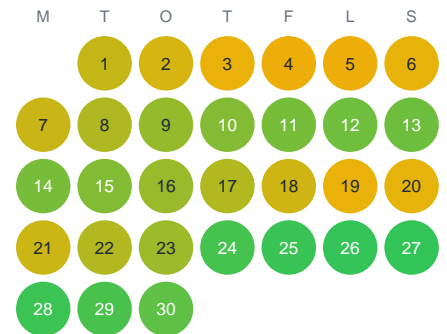

Huggtabell 2026 — Blankan

Blankan · Halland · huggtabell.se · modell v1 (2026-06)

Januari

Februari

Mars

April

Maj

Juni

Juli

Augusti

September

Oktober

November

December