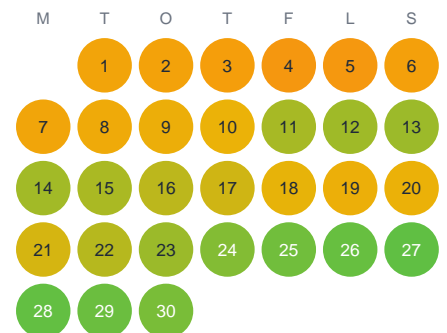

Huggtabell 2026 — Björnkällan

Björnkällan · Dalarna · huggtabell.se · modell v1 (2026-06)

Januari

Februari

Mars

April

Maj

Juni

Juli

Augusti

September

Oktober

November

December