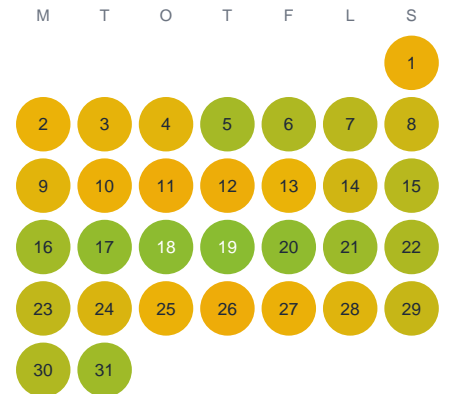

Huggtabell 2026 — Björnbäcken

Björnbäcken · Gävleborg · huggtabell.se · modell v1 (2026-06)

Januari

Februari

Mars

April

Maj

Juni

Juli

Augusti

September

Oktober

November

December