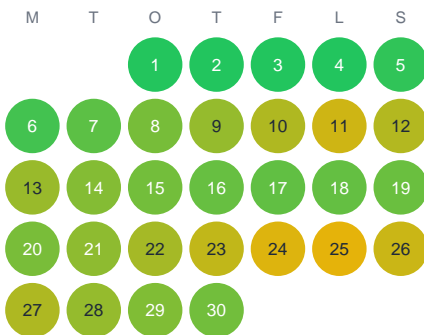

Huggtabell 2026 — Bjarkeån

Bjarkeån · Kalmar · huggtabell.se · modell v1 (2026-06)

Januari

Februari

Mars

April

Maj

Juni

Juli

Augusti

September

Oktober

November

December