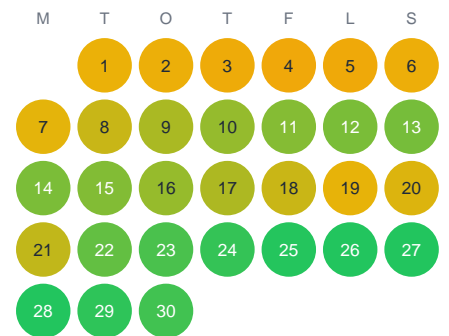

Huggtabell 2026 — Bjarkeån

Bjarkeån · Kalmar · huggtabell.se · modell v1 (2026-06)

Januari

Februari

Mars

April

Maj

Juni

Juli

Augusti

September

Oktober

November

December