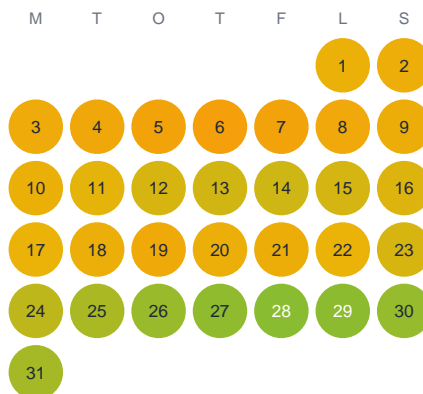

Huggtabell 2026 — Biellojukke

Biellojukke · Västerbotten · huggtabell.se · modell v1 (2026-06)

Januari

Februari

Mars

April

Maj

Juni

Juli

Augusti

September

Oktober

November

December