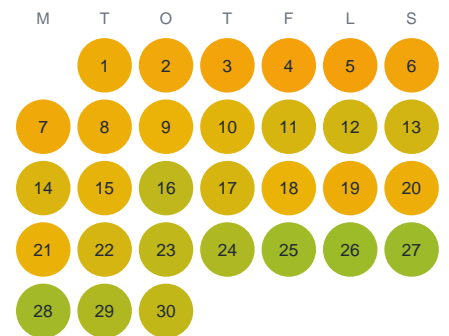

Huggtabell 2026 — Bergshamraån

Bergshamraån · Stockholm · huggtabell.se · modell v1 (2026-06)

Januari

Februari

Mars

April

Maj

Juni

Juli

Augusti

September

Oktober

November

December