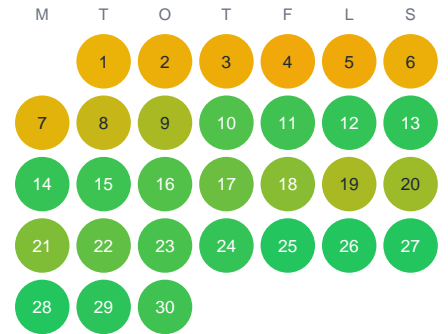

Huggtabell 2026 — Bergåa

Bergåa · Dalarna · huggtabell.se · modell v1 (2026-06)

Januari

Februari

Mars

April

Maj

Juni

Juli

Augusti

September

Oktober

November

December