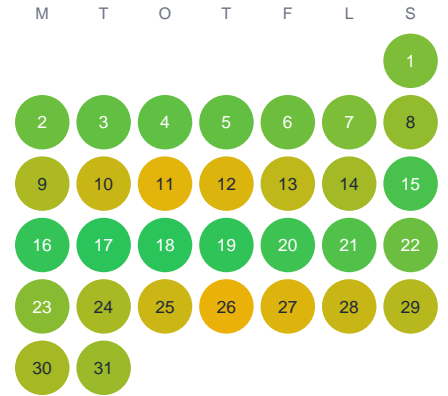

Huggtabell 2026 — Ballonåivejåkkå

Ballonåivejåkkå · Norrbotten · huggtabell.se · modell v1 (2026-06)

Januari

Februari

Mars

April

Maj

Juni

Juli

Augusti

September

Oktober

November

December