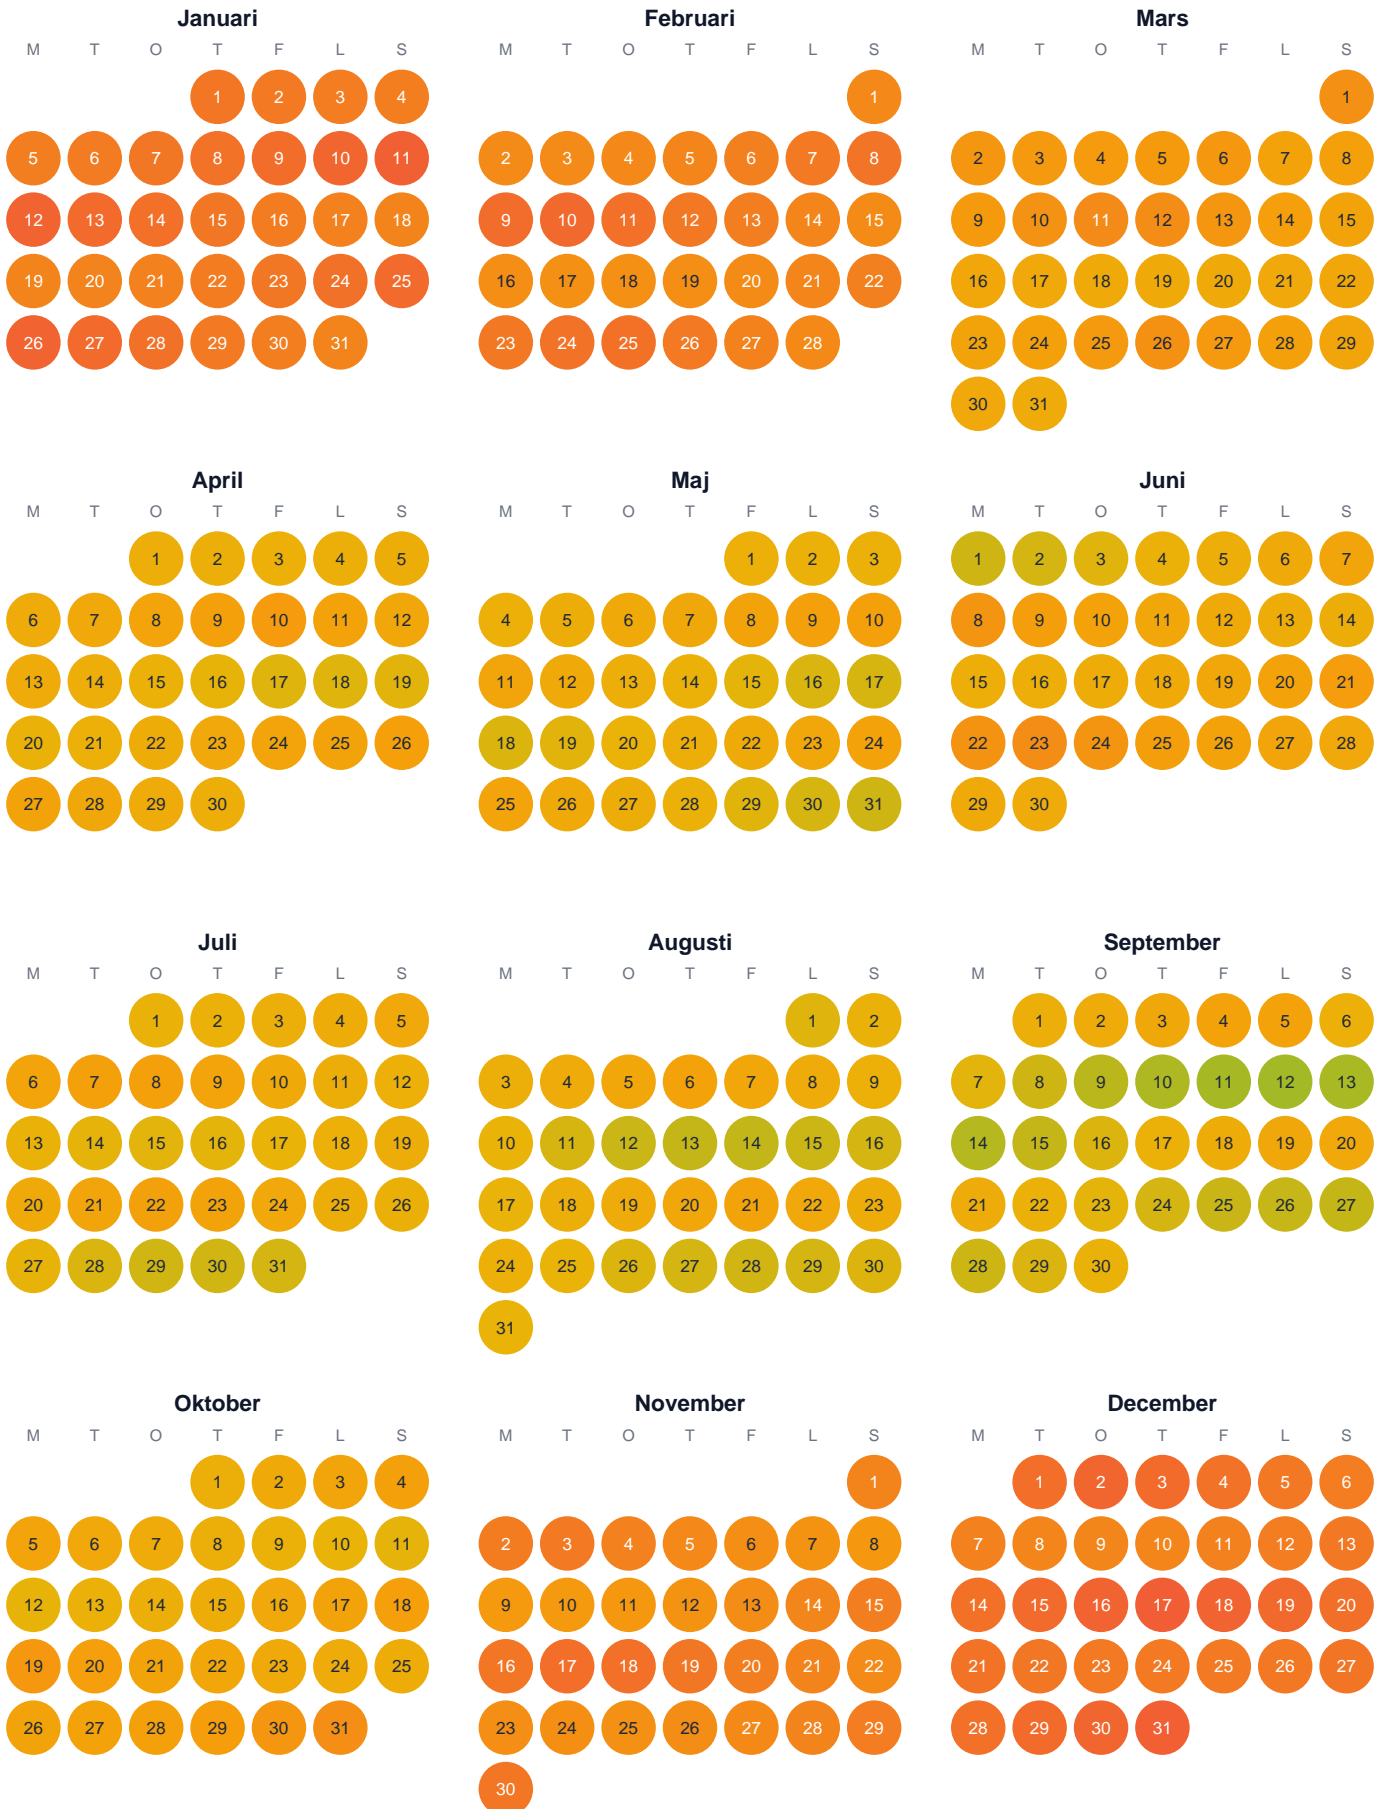

Huggtabell 2026 — Backbodbäcken

Backbodbäcken · Västernorrland · huggtabell.se · modell v1 (2026-06)

Trög Topp