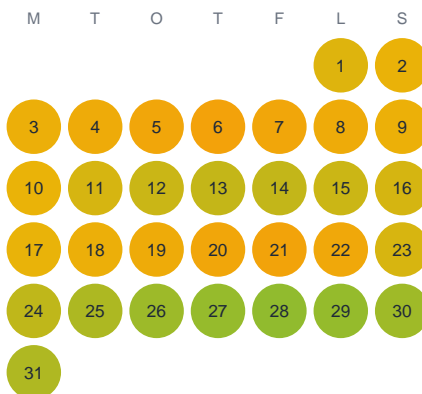

Huggtabell 2026 — Båulonjukke

Båulonjukke · Västerbotten · huggtabell.se · modell v1 (2026-06)

Januari

Februari

Mars

April

Maj

Juni

Juli

Augusti

September

Oktober

November

December