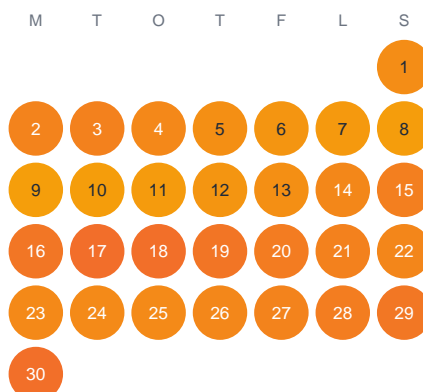

Huggtabell 2026 — Bällstaån

Bällstaån · Stockholm · huggtabell.se · modell v1 (2026-06)

Januari

Februari

Mars

April

Maj

Juni

Juli

Augusti

September

Oktober

November

December