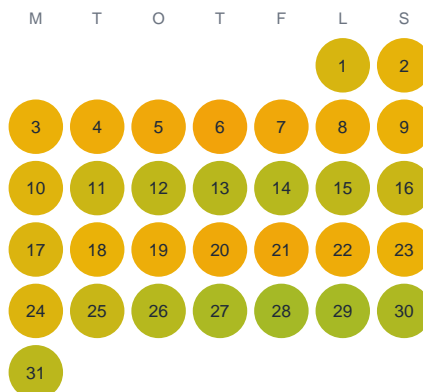

Huggtabell 2026 — Bällstaån

Bällstaån · Stockholm · huggtabell.se · modell v1 (2026-06)

Januari

Februari

Mars

April

Maj

Juni

Juli

Augusti

September

Oktober

November

December