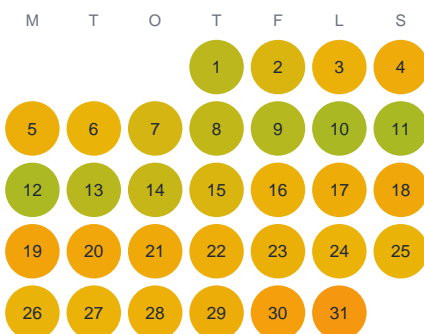

Huggtabell 2026 — Bällstaån

Bällstaån · Stockholm · huggtabell.se · modell v1 (2026-06)

Januari

Februari

Mars

April

Maj

Juni

Juli

Augusti

September

Oktober

November

December