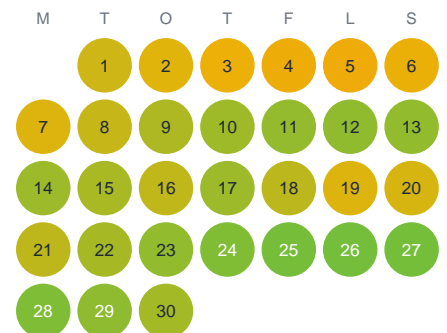

Huggtabell 2026 — Bällstaån

Bällstaån · Stockholm · huggtabell.se · modell v1 (2026-06)

Januari

Februari

Mars

April

Maj

Juni

Juli

Augusti

September

Oktober

November

December