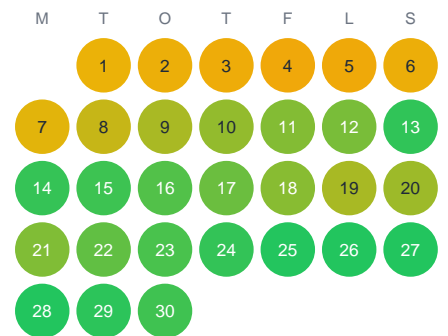

Huggtabell 2026 — Bäckebroåcken

Bäckebroåcken · Gävleborg · huggtabell.se · modell v1 (2026-06)

Januari

Februari

Mars

April

Maj

Juni

Juli

Augusti

September

Oktober

November

December