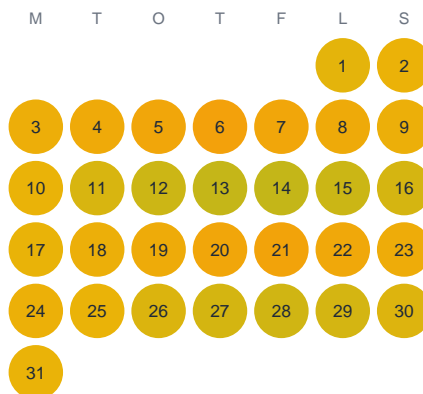

Huggtabell 2026 — Axån

Axån · Stockholm · huggtabell.se · modell v1 (2026-06)

Januari

Februari

Mars

April

Maj

Juni

Juli

Augusti

September

Oktober

November

December