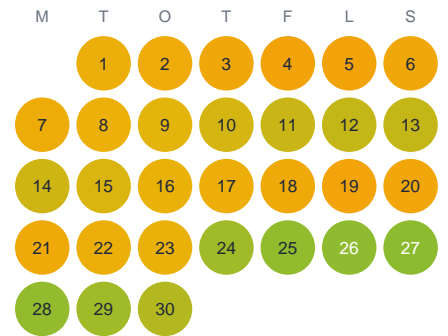

Huggtabell 2026 — Assman

Assman · Halland · huggtabell.se · modell v1 (2026-06)

Januari

Februari

Mars

April

Maj

Juni

Juli

Augusti

September

Oktober

November

December