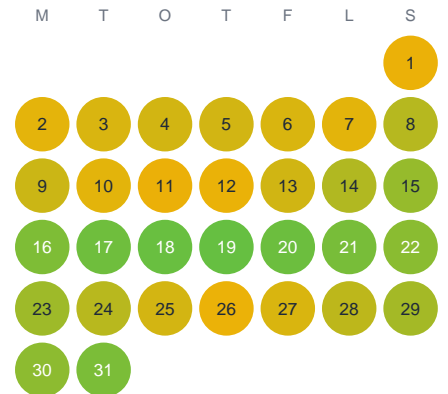

Huggtabell 2026 — Aspan

Aspan · Västerbotten · huggtabell.se · modell v1 (2026-06)

Januari

Februari

Mars

April

Maj

Juni

Juli

Augusti

September

Oktober

November

December