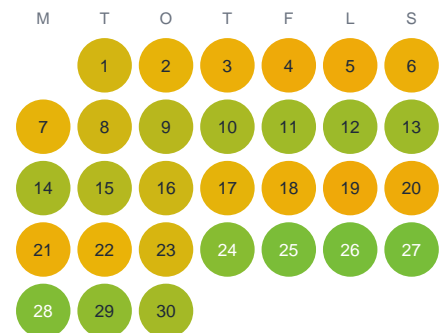

Huggtabell 2026 — Arlösabäcken

Arlösabäcken · Halland · huggtabell.se · modell v1 (2026-06)

Januari

Februari

Mars

April

Maj

Juni

Juli

Augusti

September

Oktober

November

December