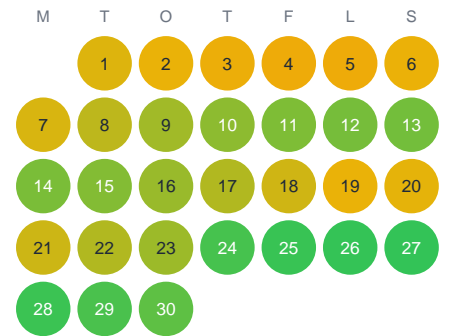

Huggtabell 2026 — Applerumsån

Applerumsån · Kalmar · huggtabell.se · modell v1 (2026-06)

Januari

Februari

Mars

April

Maj

Juni

Juli

Augusti

September

Oktober

November

December