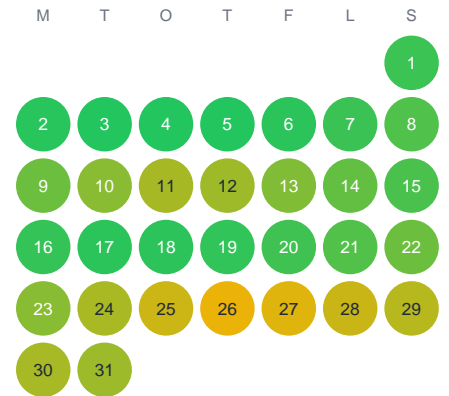

Huggtabell 2026 — Applerumeån

Applerumeån · Kalmar · huggtabell.se · modell v1 (2026-06)

Januari

Februari

Mars

April

Maj

Juni

Juli

Augusti

September

Oktober

November

December