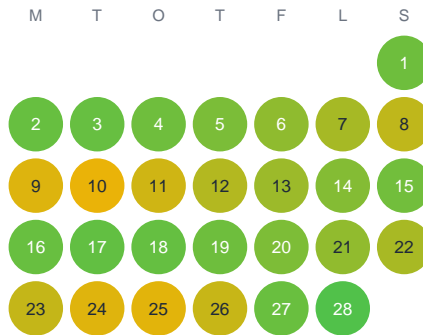

Huggtabell 2026 — Applerumeån

Applerumeån · Kalmar · huggtabell.se · modell v1 (2026-06)

Januari

Februari

Mars

April

Maj

Juni

Juli

Augusti

September

Oktober

November

December