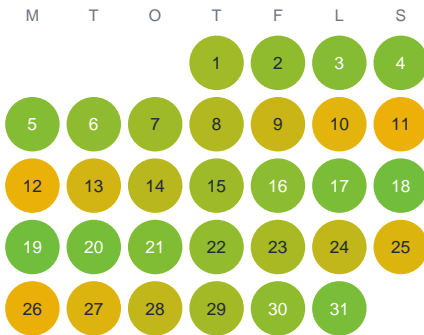

Huggtabell 2026 — Applerumeån

Applerumeån · Kalmar · huggtabell.se · modell v1 (2026-06)

Januari