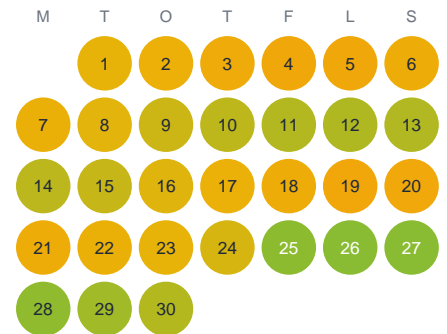

Huggtabell 2026 — Angelån

Angelån · Blekinge · huggtabell.se · modell v1 (2026-06)

Januari

Februari

Mars

April

Maj

Juni

Juli

Augusti

September

Oktober

November

December