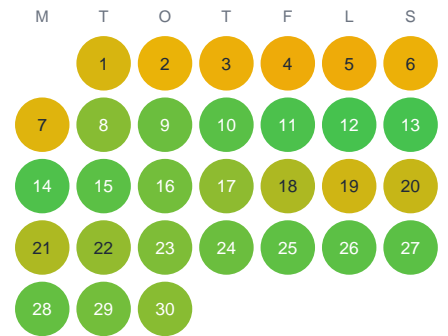

Huggtabell 2026 — Andåsb.

Andåsb. · Jämtland · huggtabell.se · modell v1 (2026-06)

Januari

Februari

Mars

April

Maj

Juni

Juli

Augusti

September

Oktober

November

December