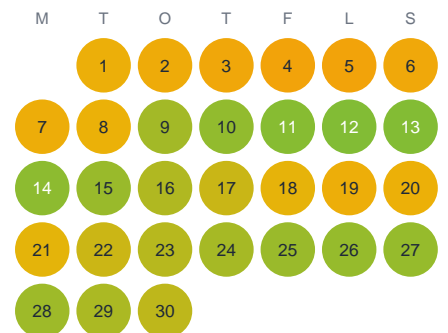

Huggtabell 2026 — Amsån

Amsån · Gävleborg · huggtabell.se · modell v1 (2026-06)

Januari

Februari

Mars

April

Maj

Juni

Juli

Augusti

September

Oktober

November

December