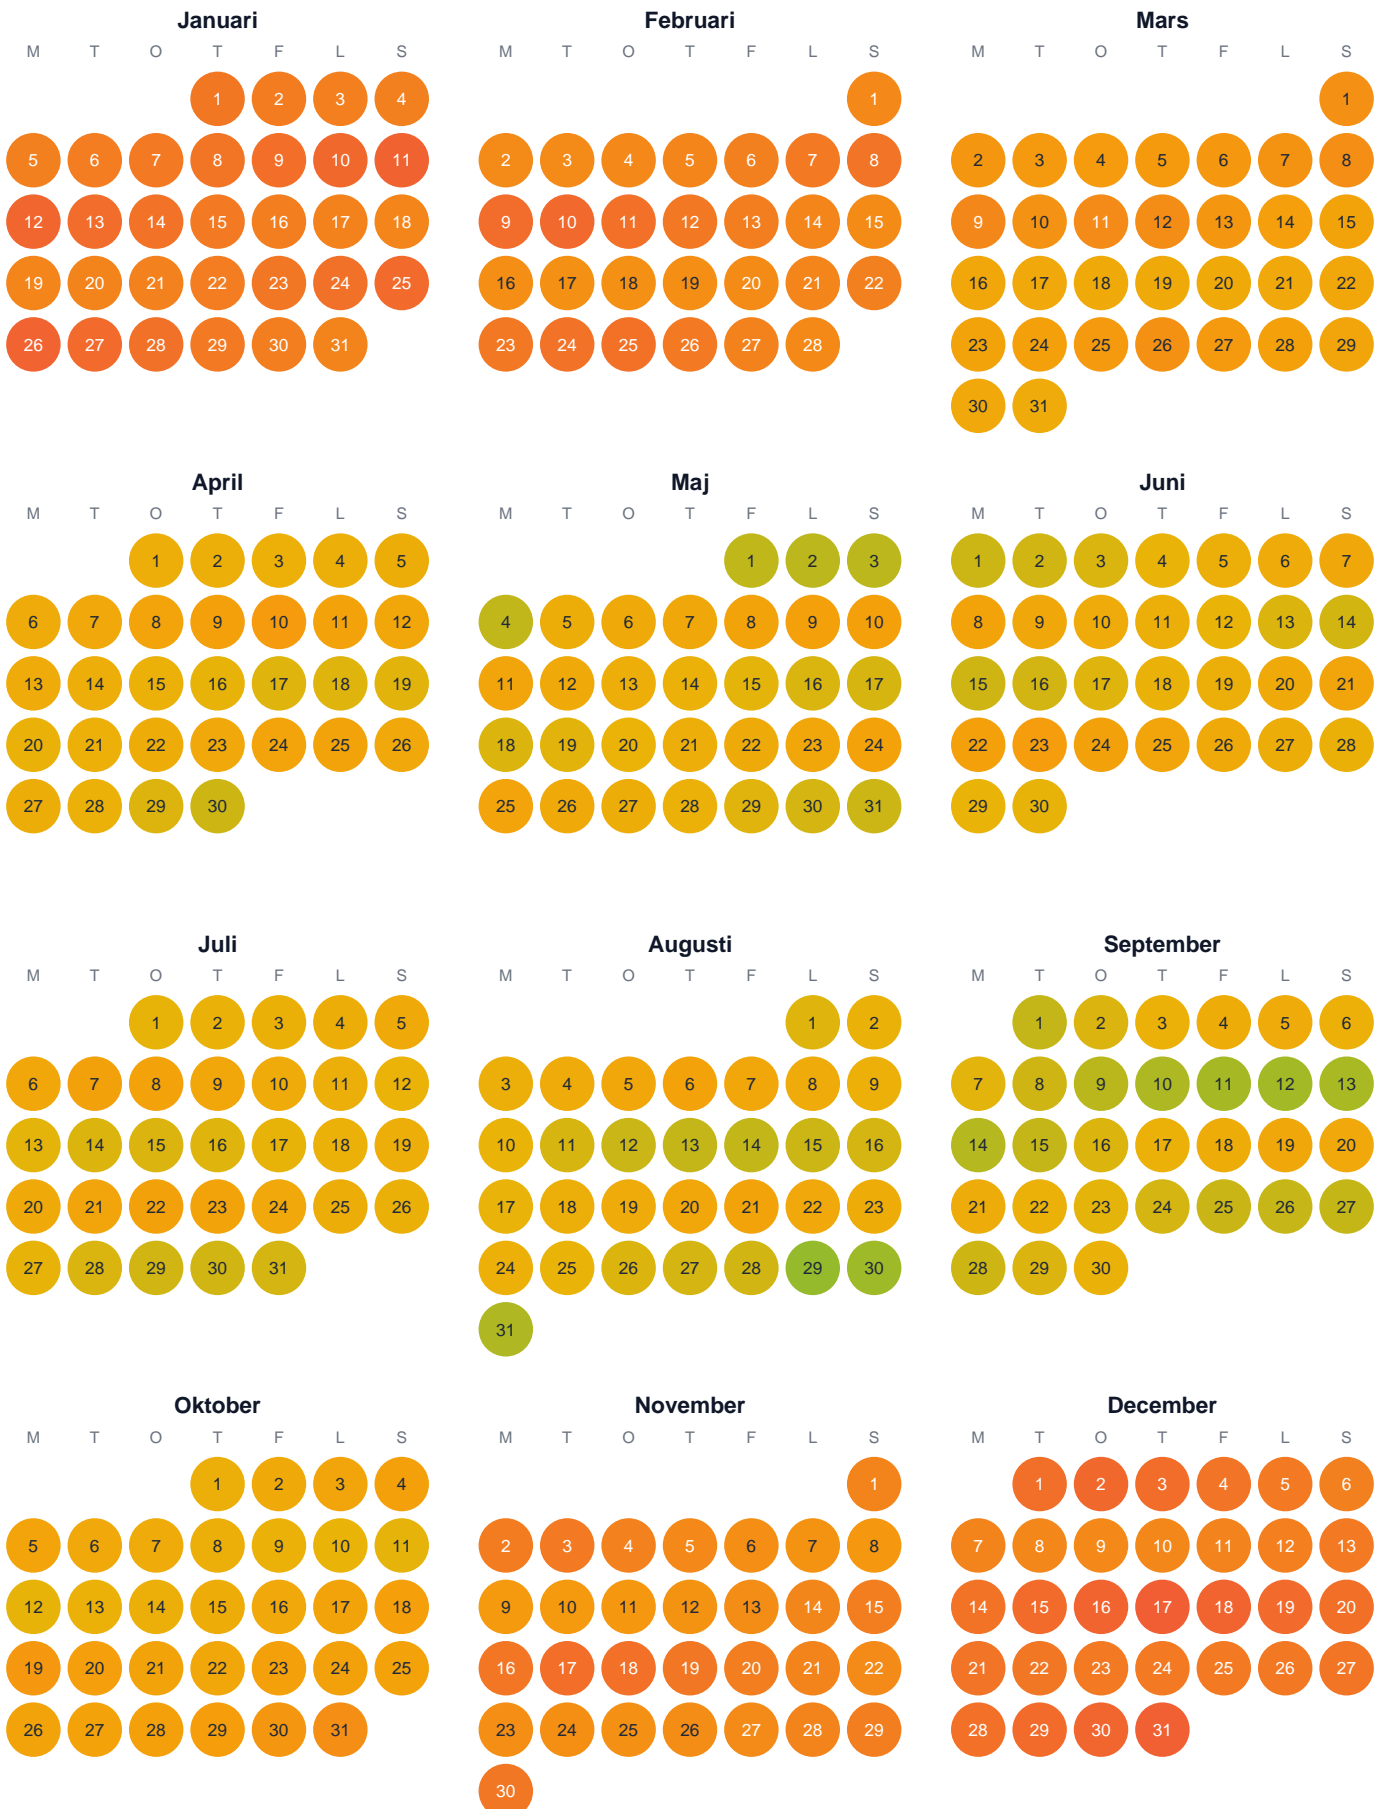

Huggtabell 2026 — Almselmyrbäcken

Almselmyrbäcken · Västerbotten · huggtabell.se · modell v1 (2026-06)

Trög Topp