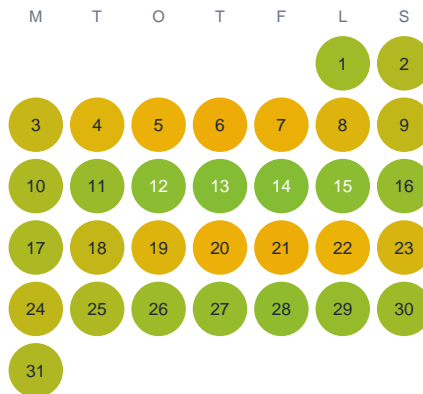

Huggtabell 2026 — Myllyjoki

Myllyjoki · Norrbotten · huggtabell.se · modell v1 (2026-06)

Januari

Februari

Mars

April

Maj

Juni

Juli

Augusti

September

Oktober

November

December