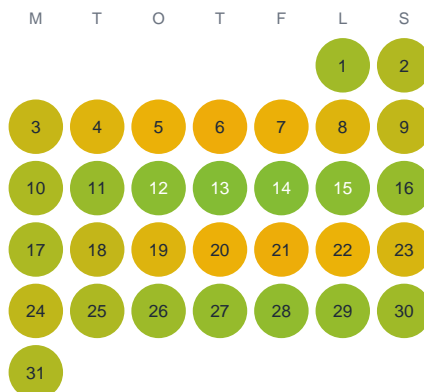

Huggtabell 2026 — AI. Kotiruto

AI. Kotiruto · Norrbotten · huggtabell.se · modell v1 (2026-06)

Januari

Februari

Mars

April

Maj

Juni

Juli

Augusti

September

Oktober

November

December