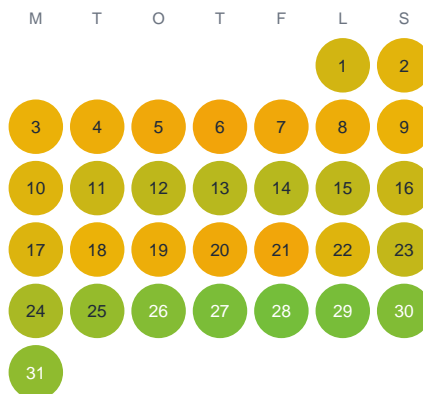

Huggtabell 2026 — Akkabäcken

Akkabäcken · Västerbotten · huggtabell.se · modell v1 (2026-06)

Januari

Februari

Mars

April

Maj

Juni

Juli

Augusti

September

Oktober

November

December