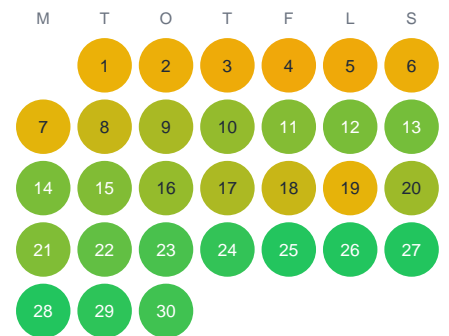

Huggtabell 2026 — Ajkeså

Ajkeså · Gotland · huggtabell.se · modell v1 (2026-06)

Januari

Februari

Mars

April

Maj

Juni

Juli

Augusti

September

Oktober

November

December