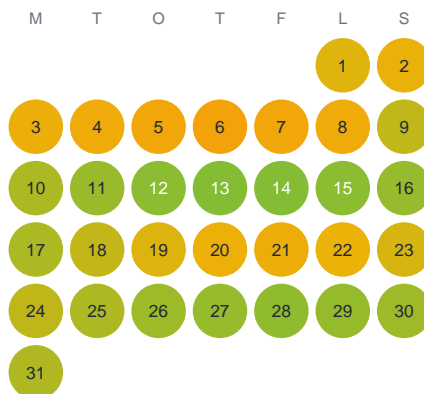

Huggtabell 2026 — Aittakielisenoja

Aittakielisenoja · Norrbotten · huggtabell.se · modell v1 (2026-06)

Januari

Februari

Mars

April

Maj

Juni

Juli

Augusti

September

Oktober

November

December