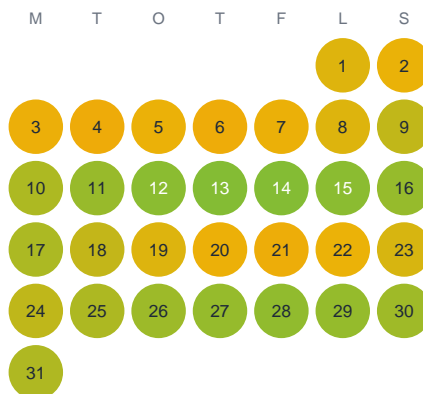

Huggtabell 2026 — Ahmaoja

Ahmaoja · Norrbotten · huggtabell.se · modell v1 (2026-06)

Januari

Februari

Mars

April

Maj

Juni

Juli

Augusti

September

Oktober

November

December