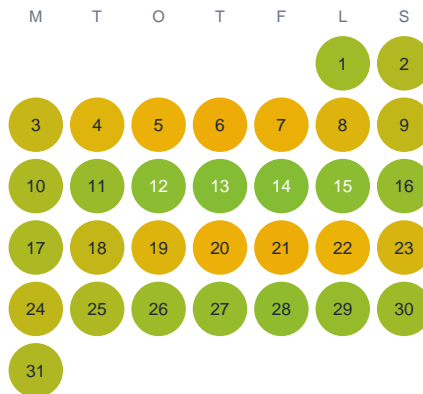

Huggtabell 2026 — Ahmajoki

Ahmajoki · Norrbotten · huggtabell.se · modell v1 (2026-06)

Januari

Februari

Mars

April

Maj

Juni

Juli

Augusti

September

Oktober

November

December