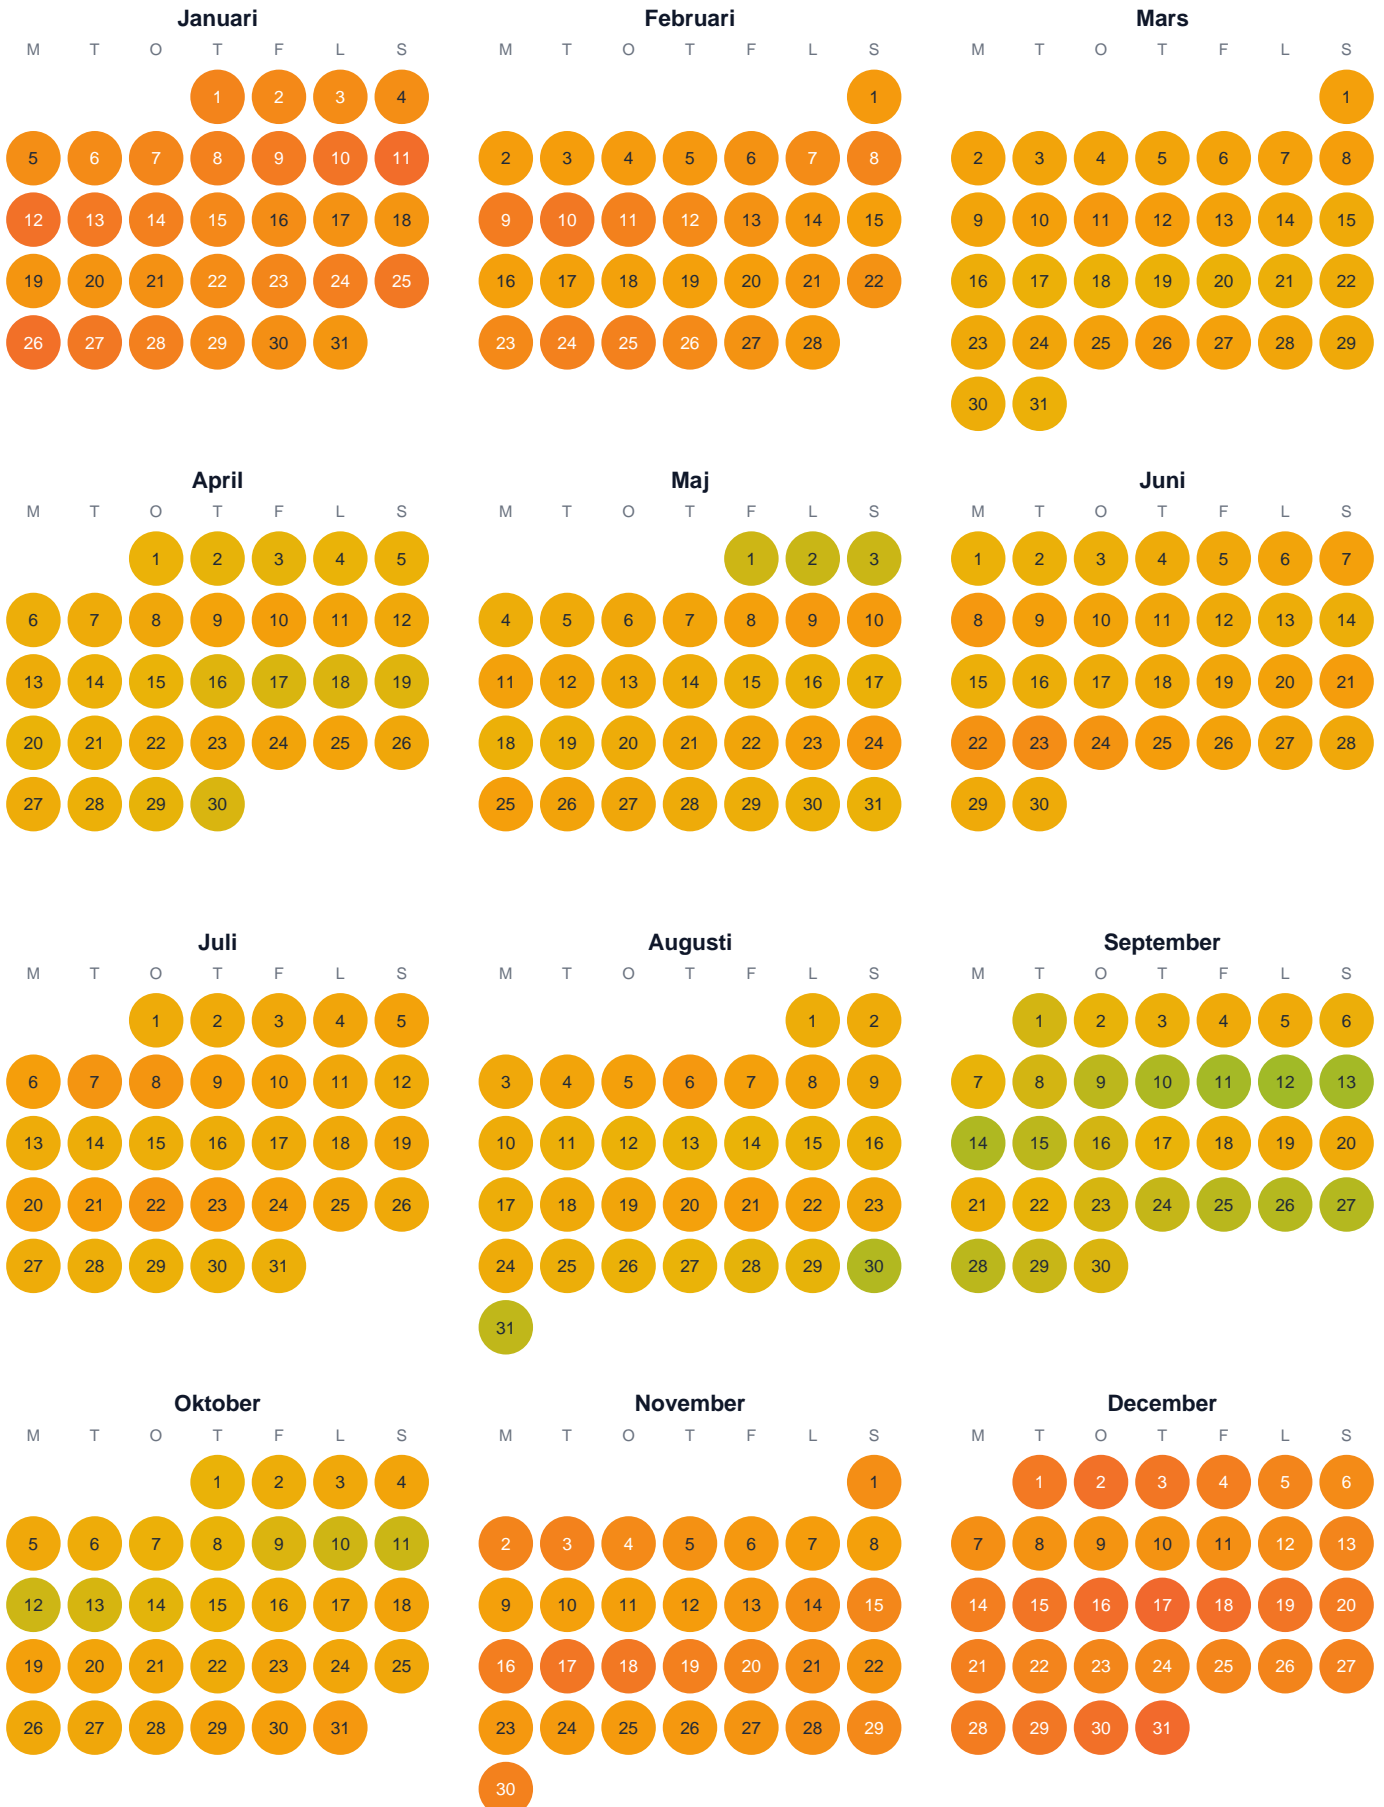

Huggtabell 2026 — Abborrvattenbäcken

Abborrvattenbäcken · Västerbotten · huggtabell.se · modell v1 (2026-06)

Trög Topp