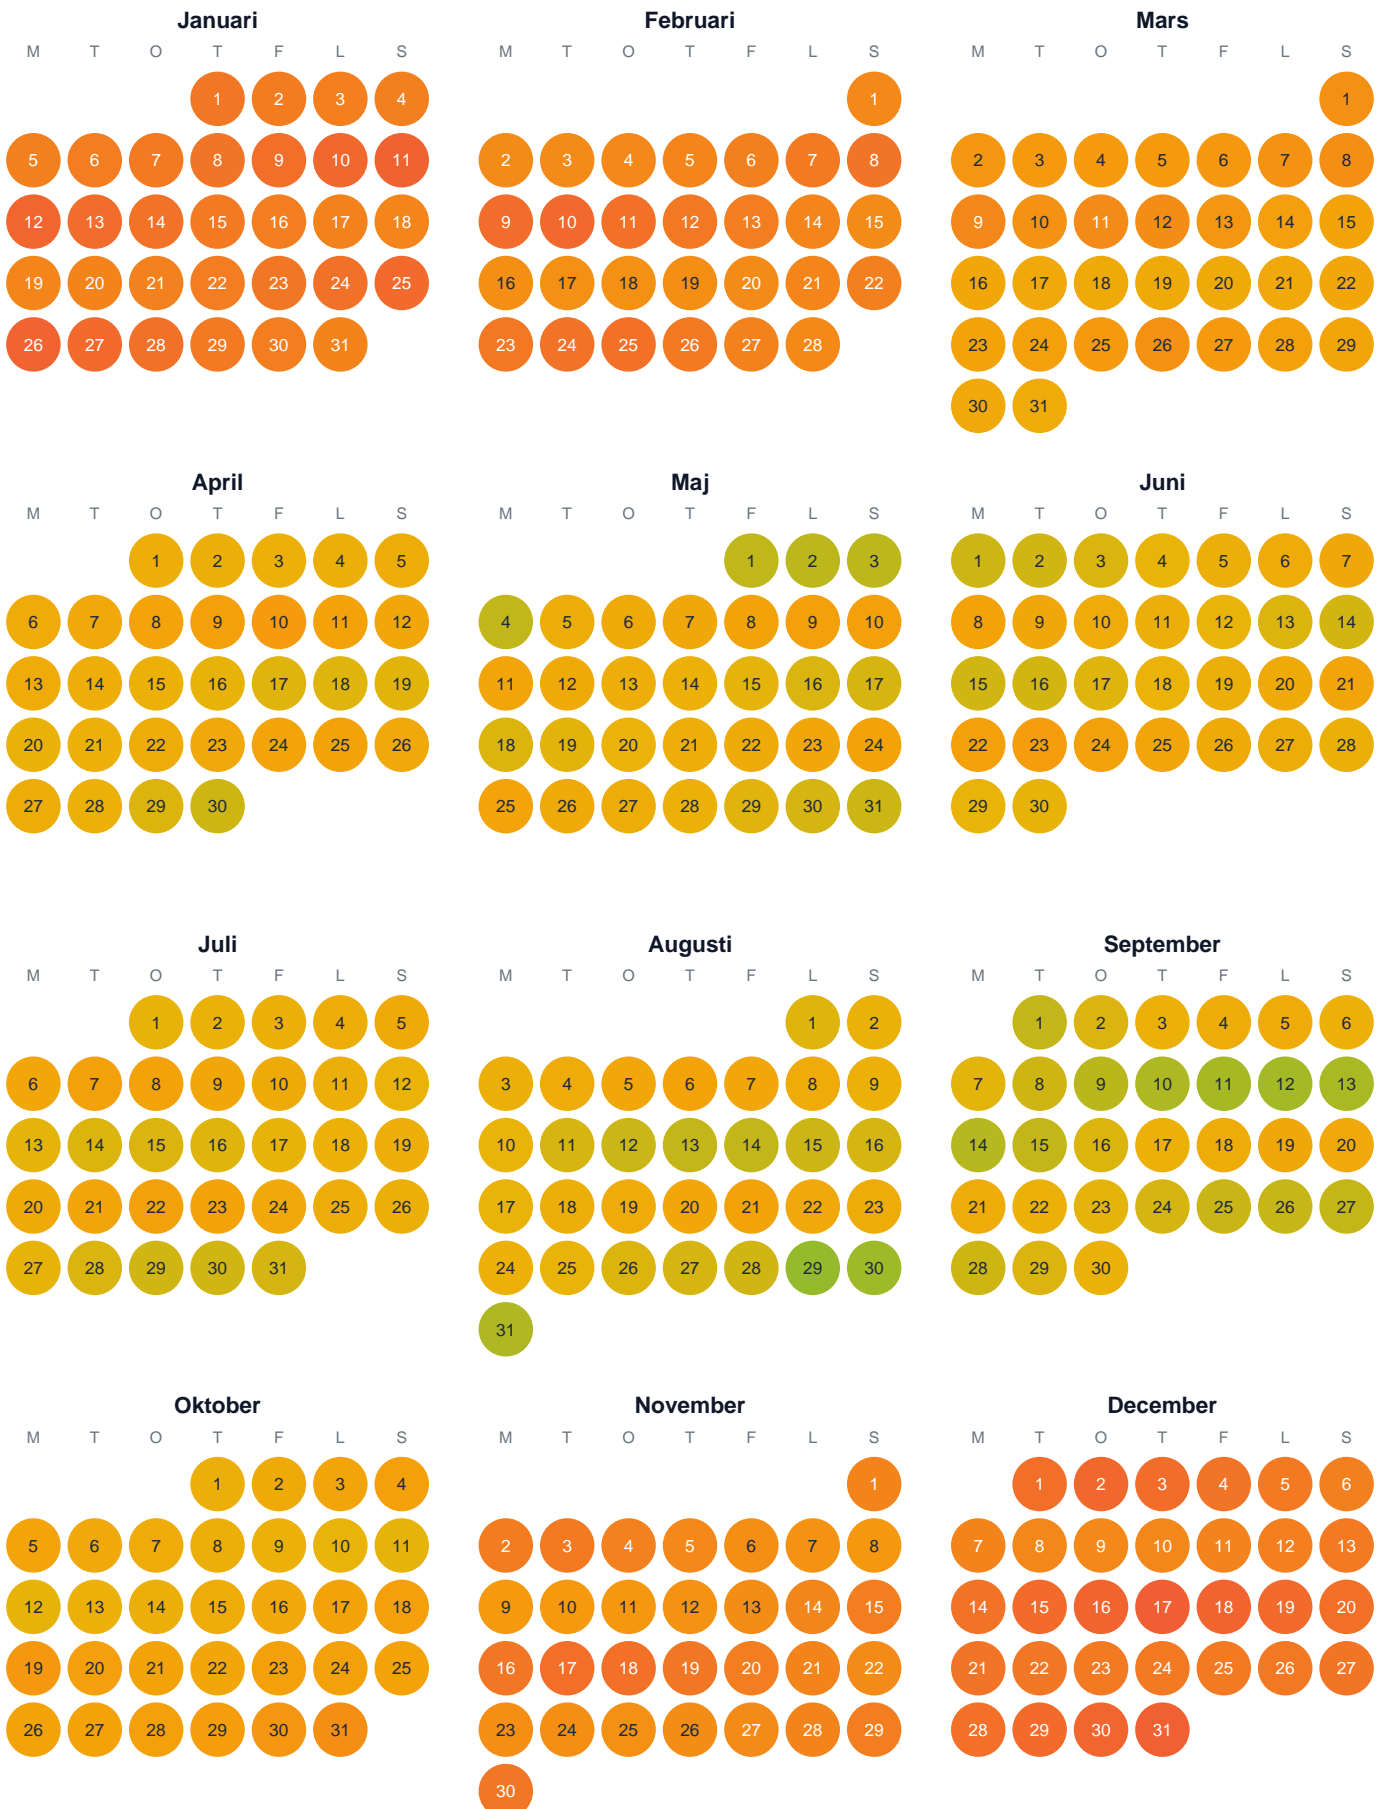

Huggtabell 2026 — Abborrtjärnsbäcken

Abborrtjärnsbäcken · Västerbotten · huggtabell.se · modell v1 (2026-06)

Trög Topp