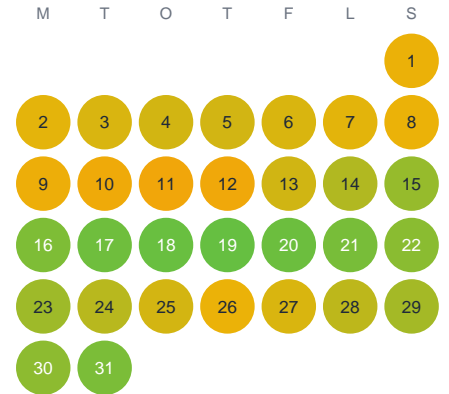

Huggtabell 2026 — Abborrbäcken

Abborrbäcken · Norrbotten · huggtabell.se · modell v1 (2026-06)

Januari

Februari

Mars

April

Maj

Juni

Juli

Augusti

September

Oktober

November

December