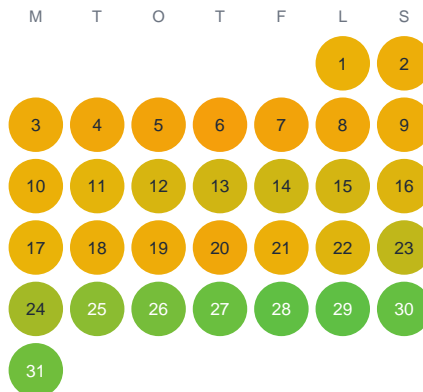

Huggtabell 2026 — Aavajoki

Aavajoki · Norrbotten · huggtabell.se · modell v1 (2026-06)

Januari

Februari

Mars

April

Maj

Juni

Juli

Augusti

September

Oktober

November

December