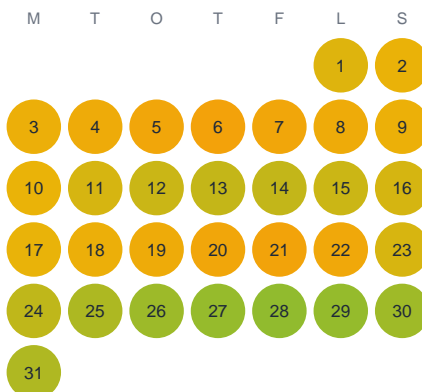

Huggtabell 2026 — Aatjanjälla

Aatjanjälla · Västerbotten · huggtabell.se · modell v1 (2026-06)

Januari

Februari

Mars

April

Maj

Juni

Juli

Augusti

September

Oktober

November

December