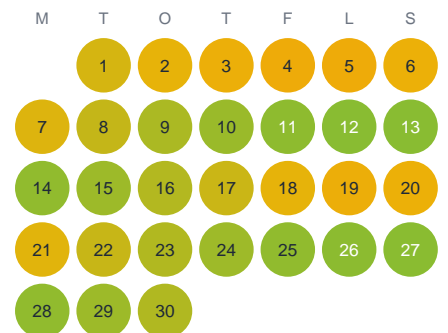

Huggtabell 2026 — Aareajoki

Aareajoki · Norrbotten · huggtabell.se · modell v1 (2026-06)

Januari

Februari

Mars

April

Maj

Juni

Juli

Augusti

September

Oktober

November

December