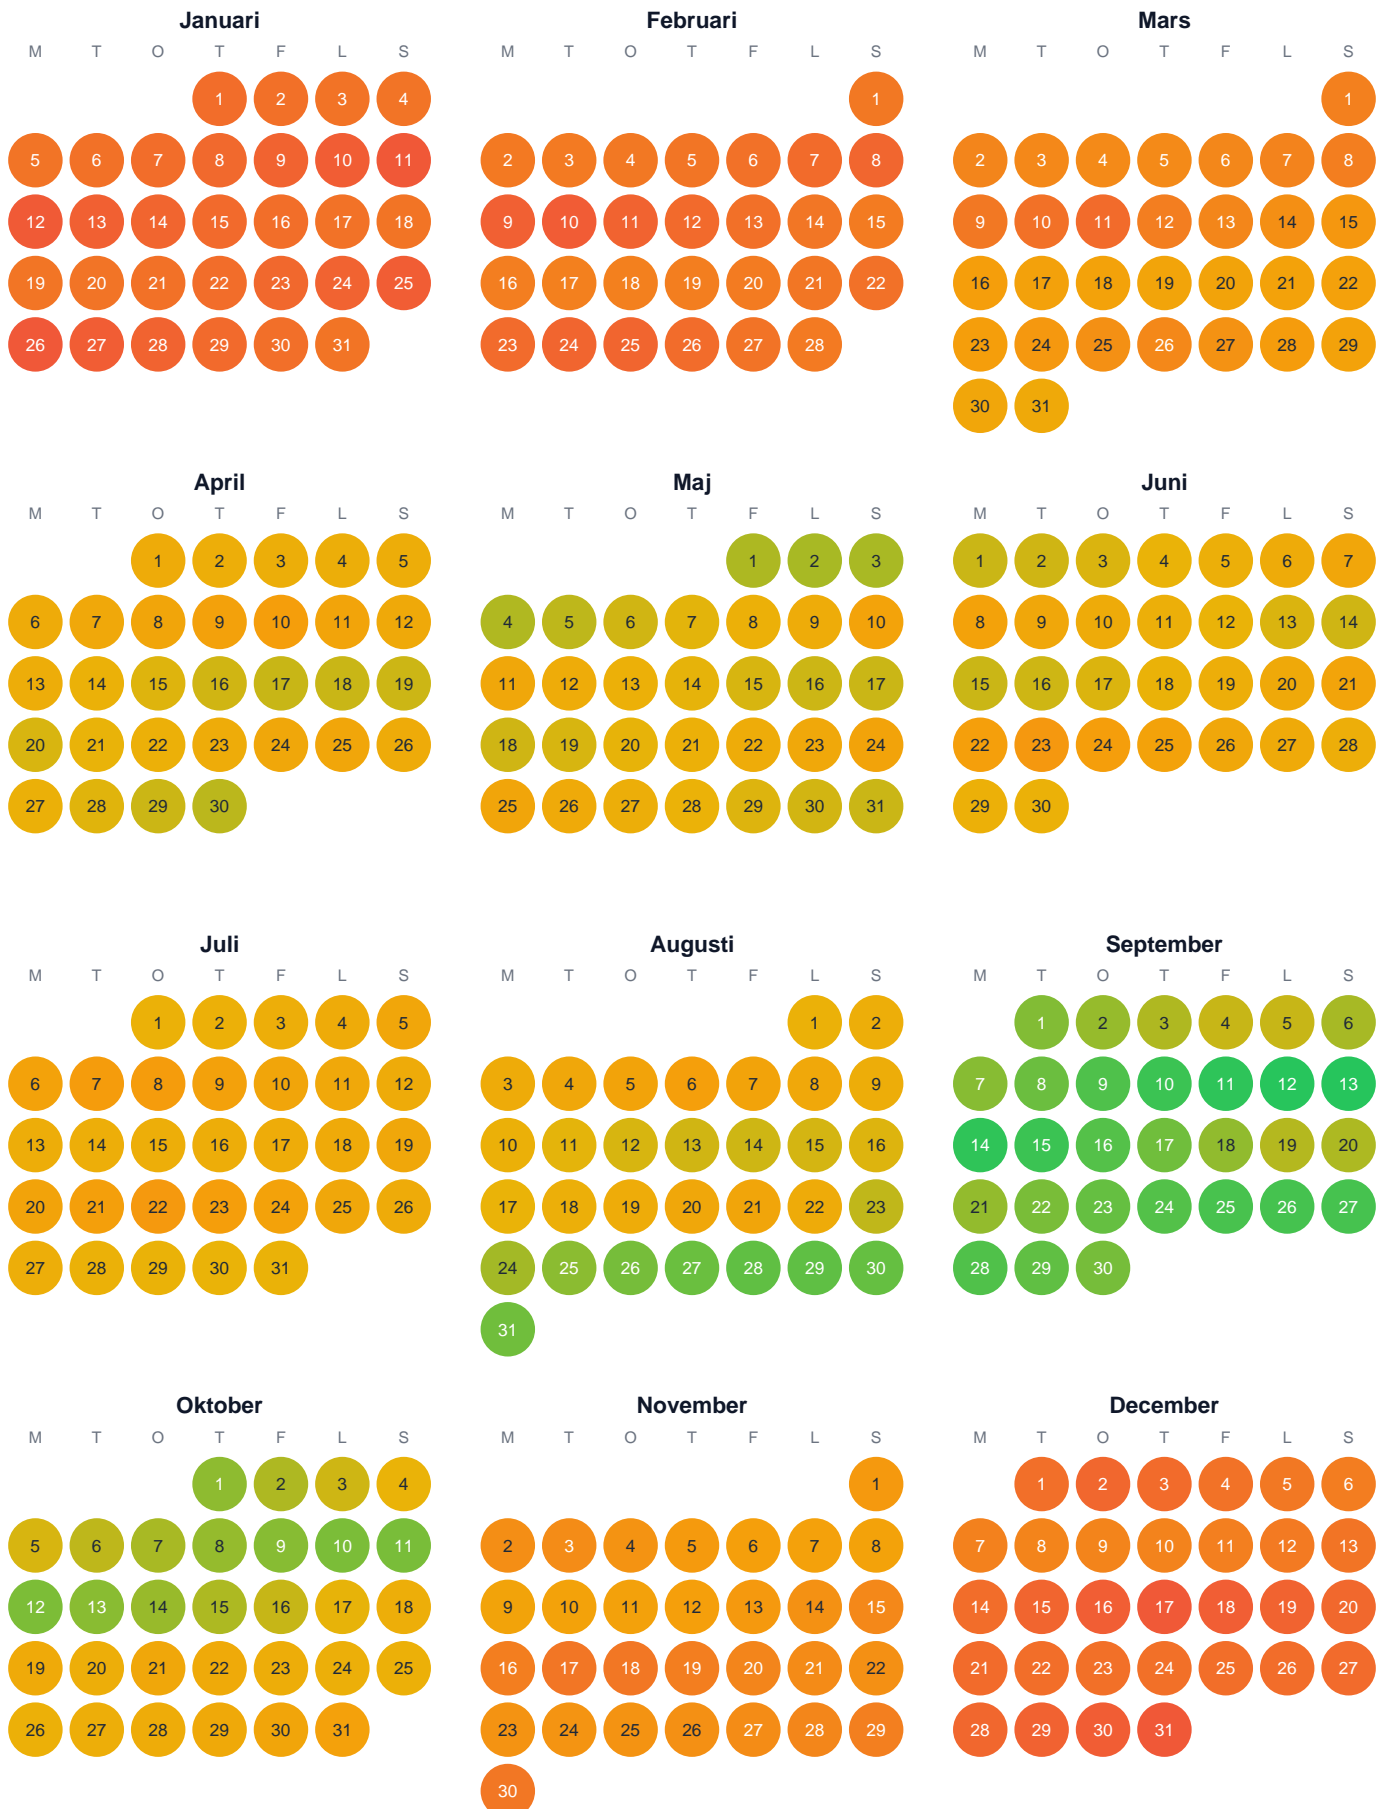

# Huggtabell 2026 — Östra Klitvallsbäcken

Östra Klitvallsbäcken · Västerbotten · huggtabell.se · modell v1 (2026-06)

Trög  Topp