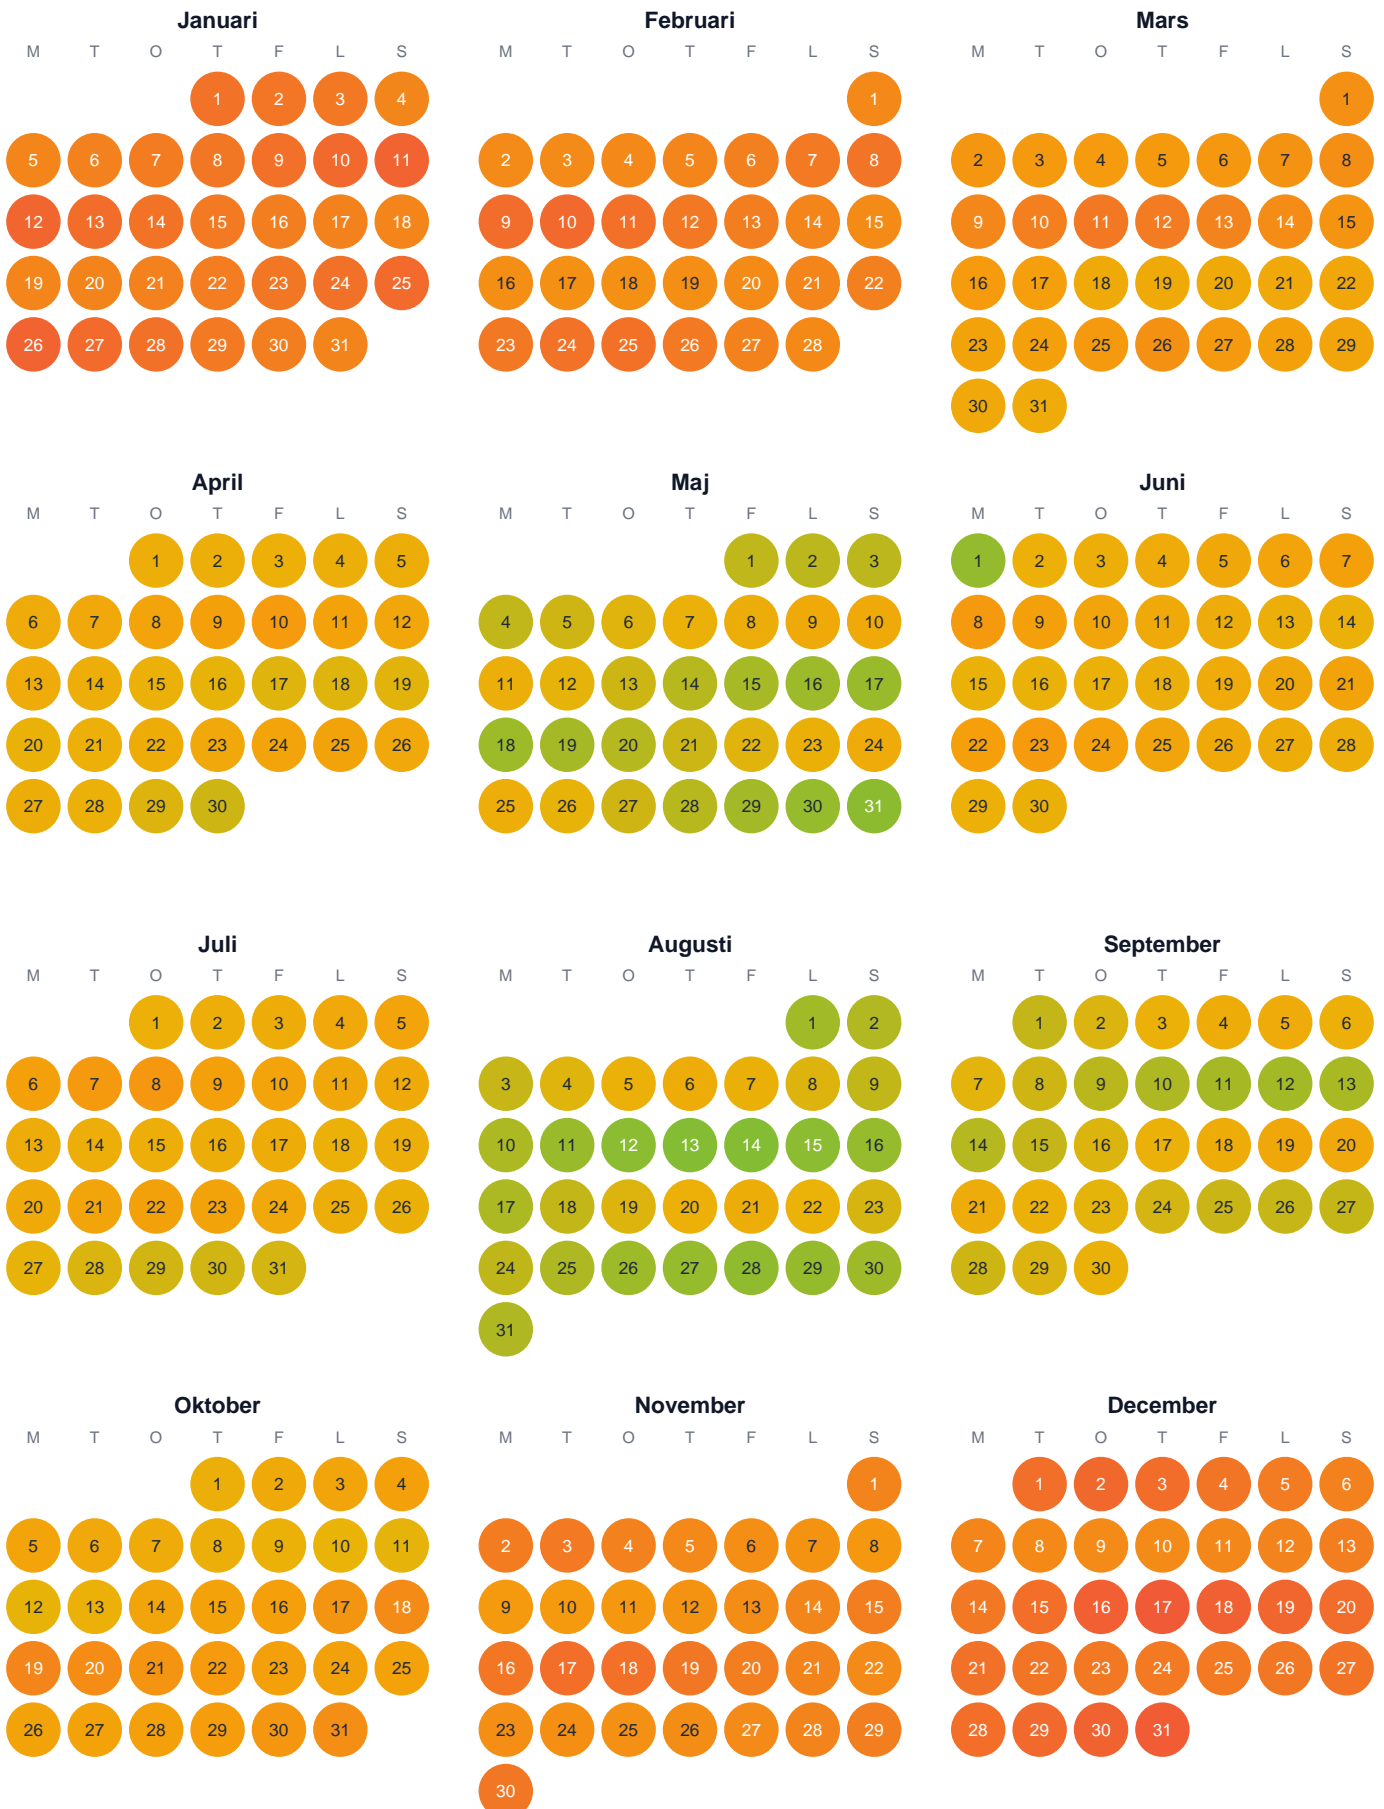

Huggtabell 2026 — Östra Kaskasajäkka

Östra Kaskasajäkka · Norrbotten · huggtabell.se · modell v1 (2026-06)

Trög Topp