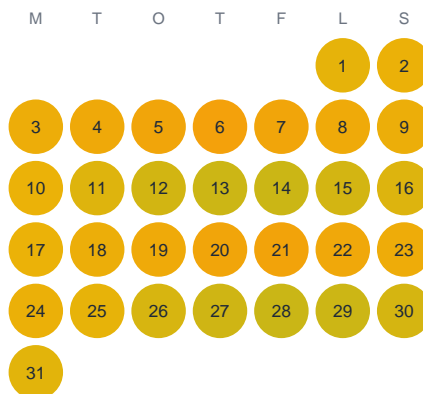

Huggtabell 2026 — Östbyån

Östbyån · Gävleborg · huggtabell.se · modell v1 (2026-06)

Januari

Februari

Mars

April

Maj

Juni

Juli

Augusti

September

Oktober

November

December