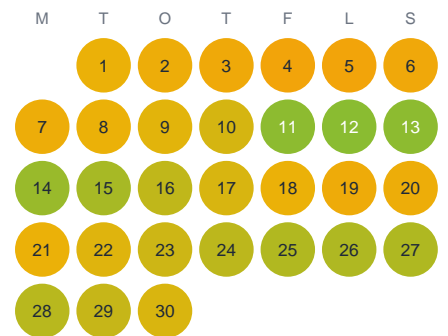

Huggtabell 2026 — Östbyån

Östbyån · Gävleborg · huggtabell.se · modell v1 (2026-06)

Januari

Februari

Mars

April

Maj

Juni

Juli

Augusti

September

Oktober

November

December