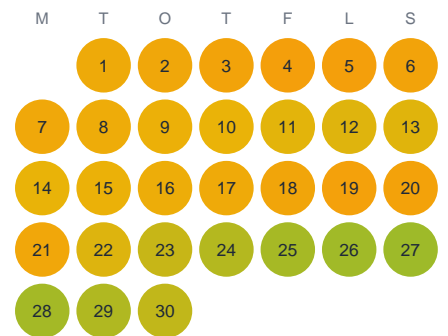

Huggtabell 2026 — Ösjöån

Ösjöån · Kalmar · huggtabell.se · modell v1 (2026-06)

Januari

Februari

Mars

April

Maj

Juni

Juli

Augusti

September

Oktober

November

December