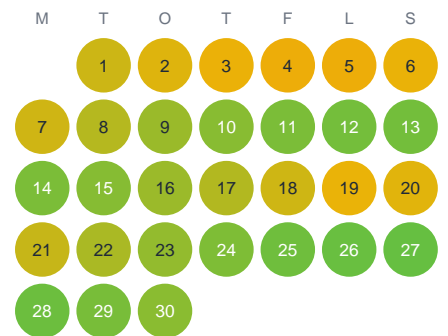

Huggtabell 2026 — Örnstolån

Örnstolån · Jämtland · huggtabell.se · modell v1 (2026-06)

Januari

Februari

Mars

April

Maj

Juni

Juli

Augusti

September

Oktober

November

December