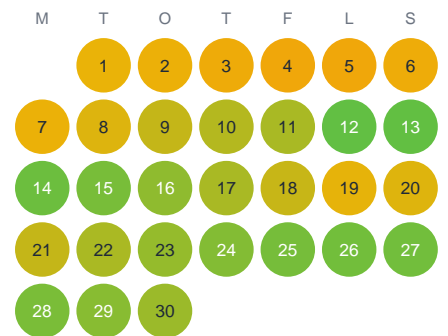

Huggtabell 2026 — Örebäcken

Örebäcken · Gävleborg · huggtabell.se · modell v1 (2026-06)

Januari

Februari

Mars

April

Maj

Juni

Juli

Augusti

September

Oktober

November

December